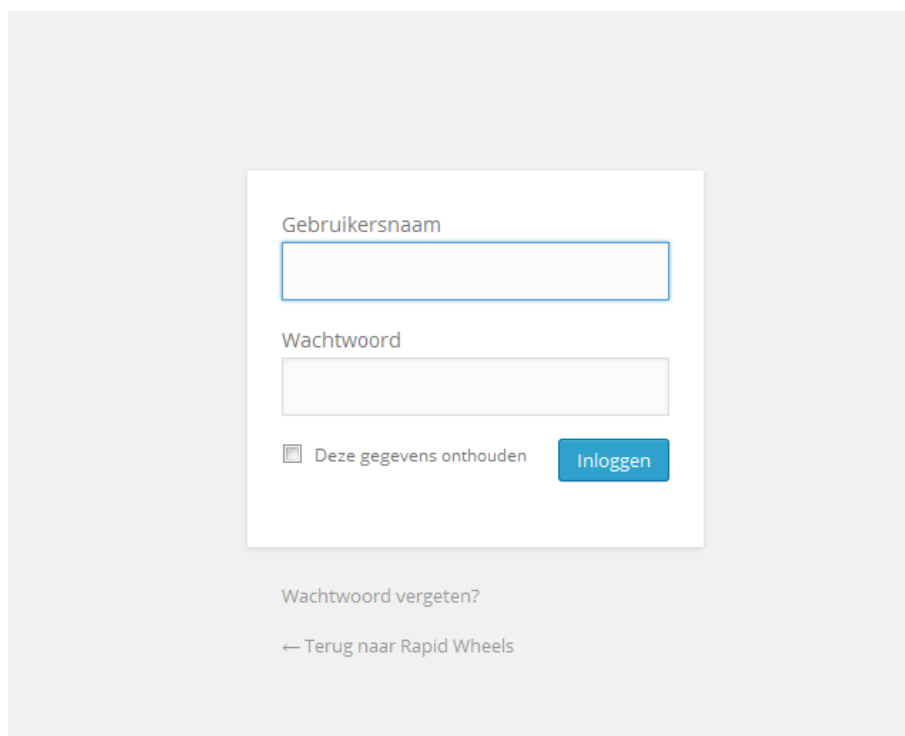

Gebruikershandleiding inlogsysteem Rapid Wheels

1. Klik op Kalender en ga naar Inschrijven

2. Vul in Gebruikersnaam en Wachtwoord en klik op inloggen

3. Ga naar profiel en wijzig je wachtwoord

The screenshot shows a web browser window displaying the user profile page for 'Rapid Wheels'. The browser's address bar shows the URL 'rapidwheels.nl/wp-beheer/wp-admin/profile.php'. The page has a dark sidebar on the left with navigation options: 'Dashboard', 'Profiel' (highlighted), 'Inschrijvingen', and 'Menu invouwen'. The main content area is titled 'Over jezelf' and contains the following sections:

- Biografie:** A large text input field. Below it, the text reads: 'Vertel iets over jezelf. Dit kan voor iedereen zichtbaar zijn.'
- Nieuw wachtwoord:** A text input field. Below it, the text reads: 'Alleen als je het wachtwoord wilt wijzigen. Anders niets invullen.'
- Nieuw wachtwoord herhalen:** A text input field. Below it, the text reads: 'Voer je nieuwe wachtwoord nogmaals.'
- Sterkte-indicator:** A button-like element. To its right, a hint reads: 'Hint: het wachtwoord moet minimaal zeven tekens lang zijn. Om het sterker te maken, gebruik hoofd- en kleine letters, nummers en tekens zoals ! " ? \$ % ^ & ,.'
- Uitloggen van alle andere sessies:** A button. Below it, the text reads: 'Je bent alleen ingelogd vanaf deze locatie.'